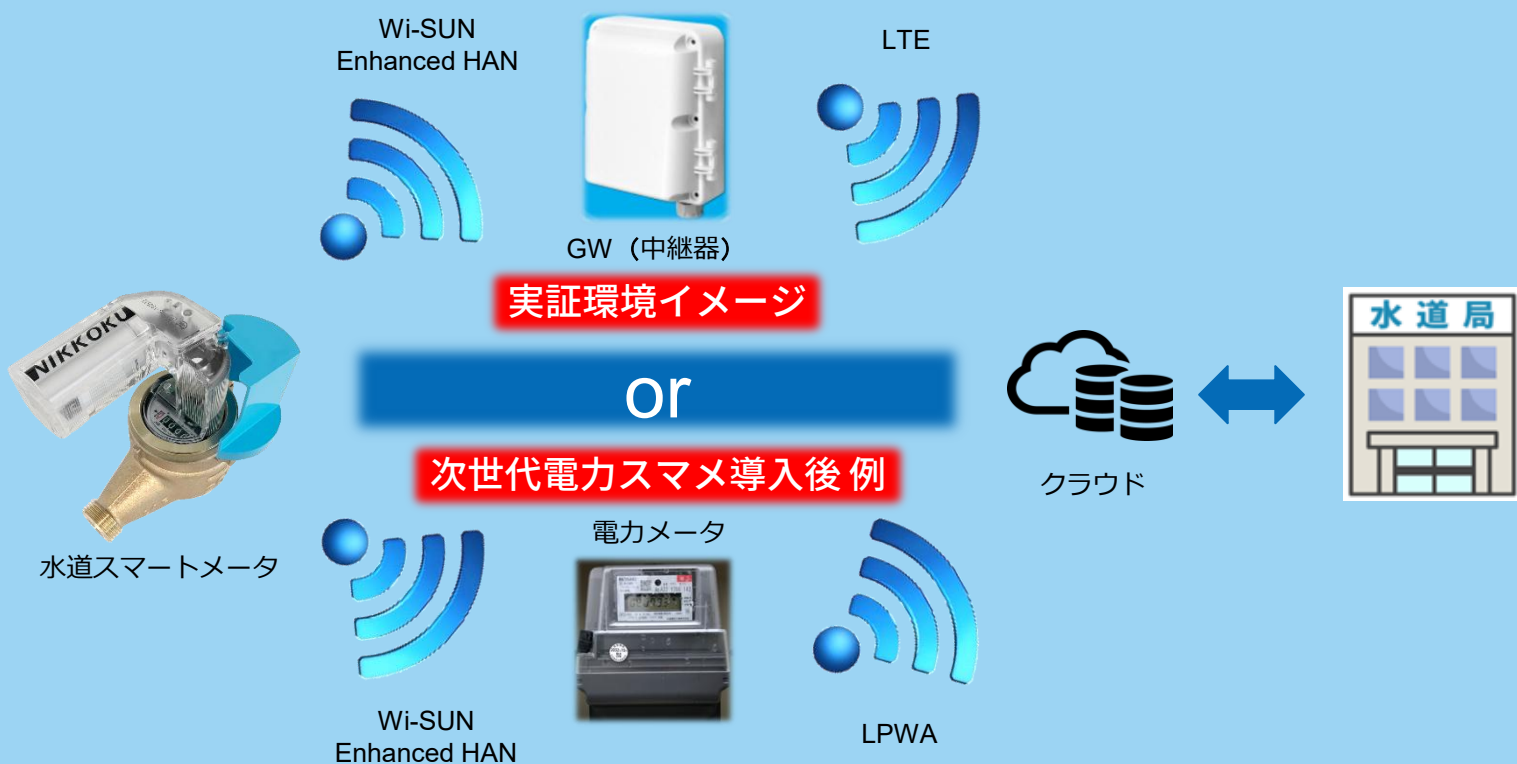

広島県水道広域連合企業団 - 北広島事務所様ご採用

本メータは通信機器内蔵型の一体型水道スマートメータです。

広く普及している既存の上下ケースを使用可能な為、新品メータ・修理メータを問わず対応可能です。

通信方式は将来の共同検針のIOTルートに対応できる

Wi-SUN enhanced HANを採用し、

又 中継器を用いる事でLTEにも変換できます。

簡易クラウド、使用水量を可視化できる

アプリもご利用頂けます。