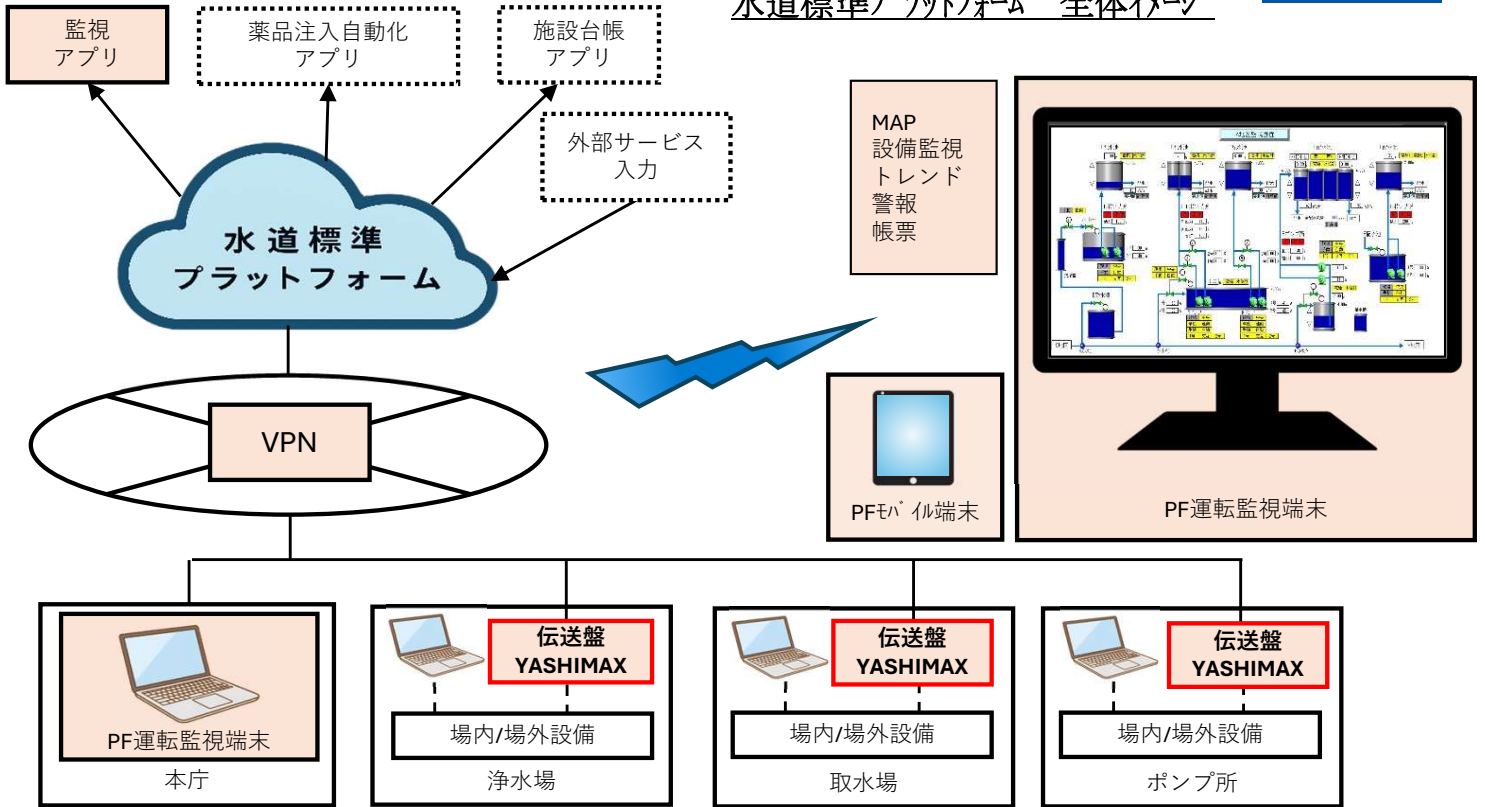

情報を
集約して活用

現場の情報を
プラットフォームに
あげるよ

水道標準プラットフォーム 全体イメージ

YASHIMAX (伝送盤)

環境にやさしい
リベット工法

【問合せ先】

八洲電機株式会社 中国支社
広島県広島市中区小町1-25 平和大通り小町ビル

TEL:082-247-8411